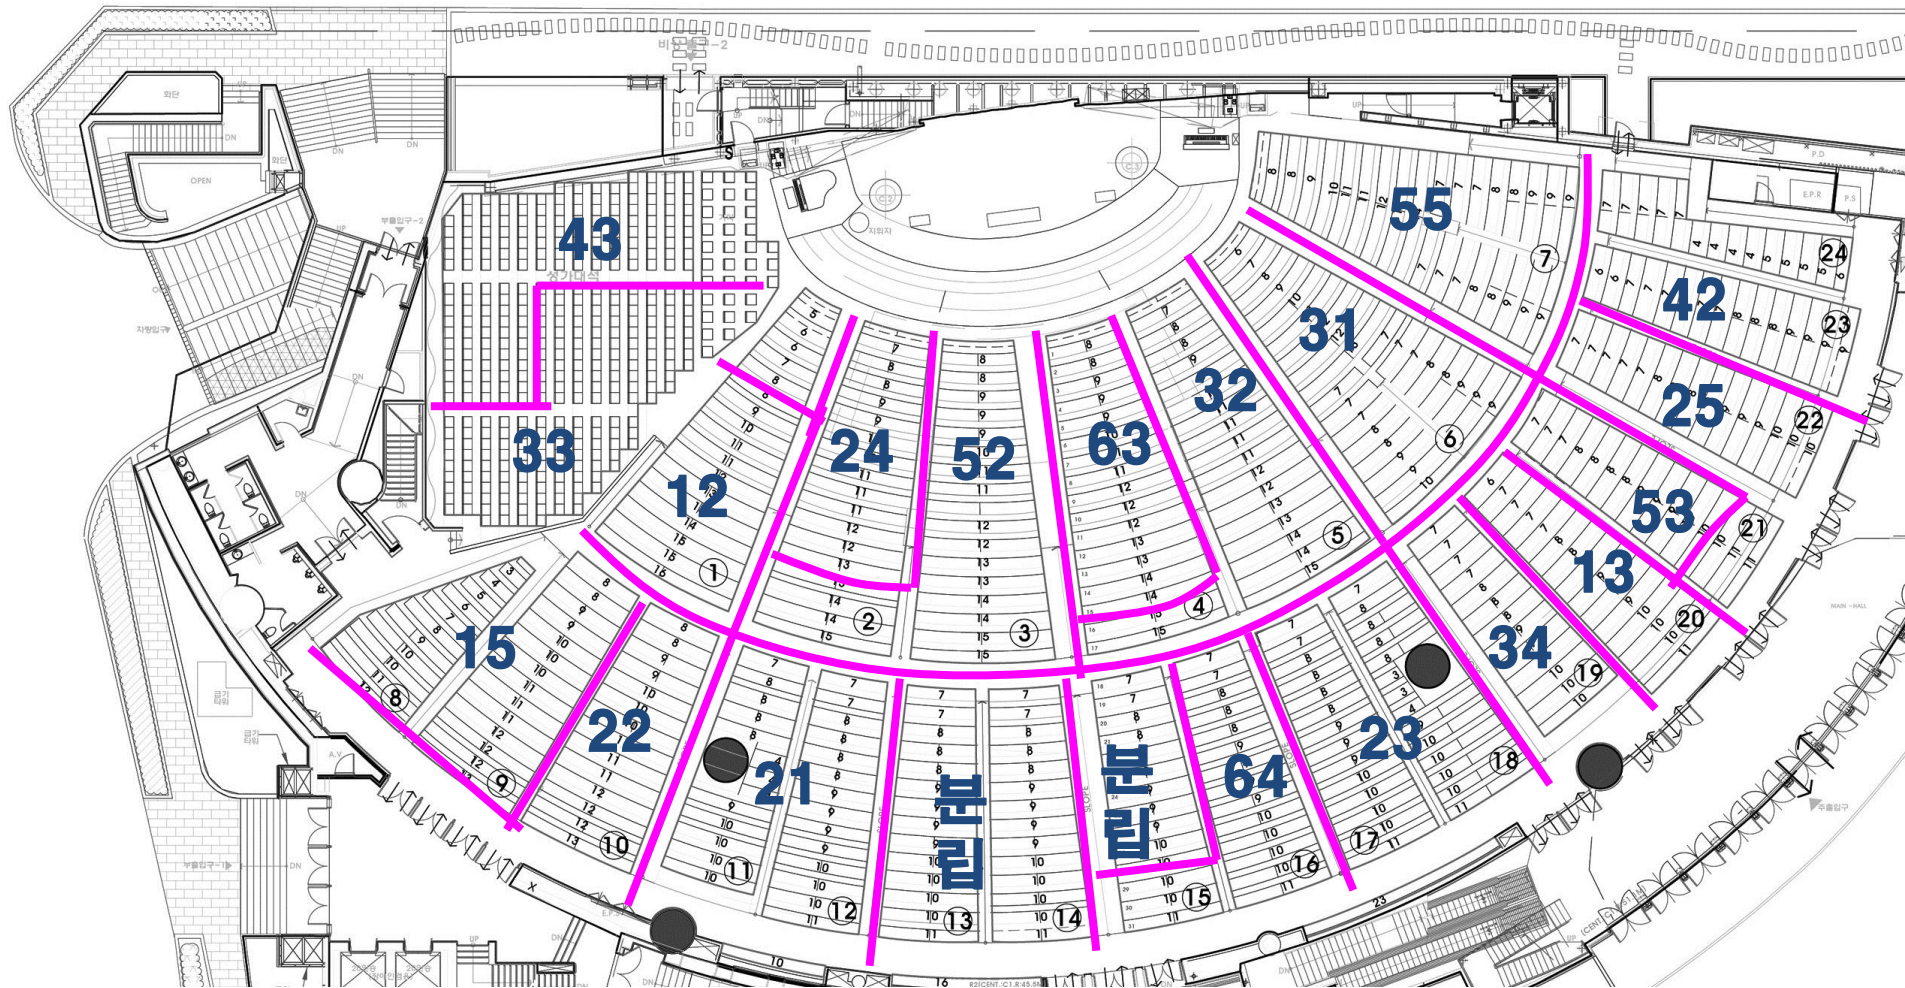

2016 1학기
금요 교육

새성전 좌석 배치도 (1층)

★ 조정은 교구 간에 협력하여 해주시길 바랍니다 ★

2-3 층