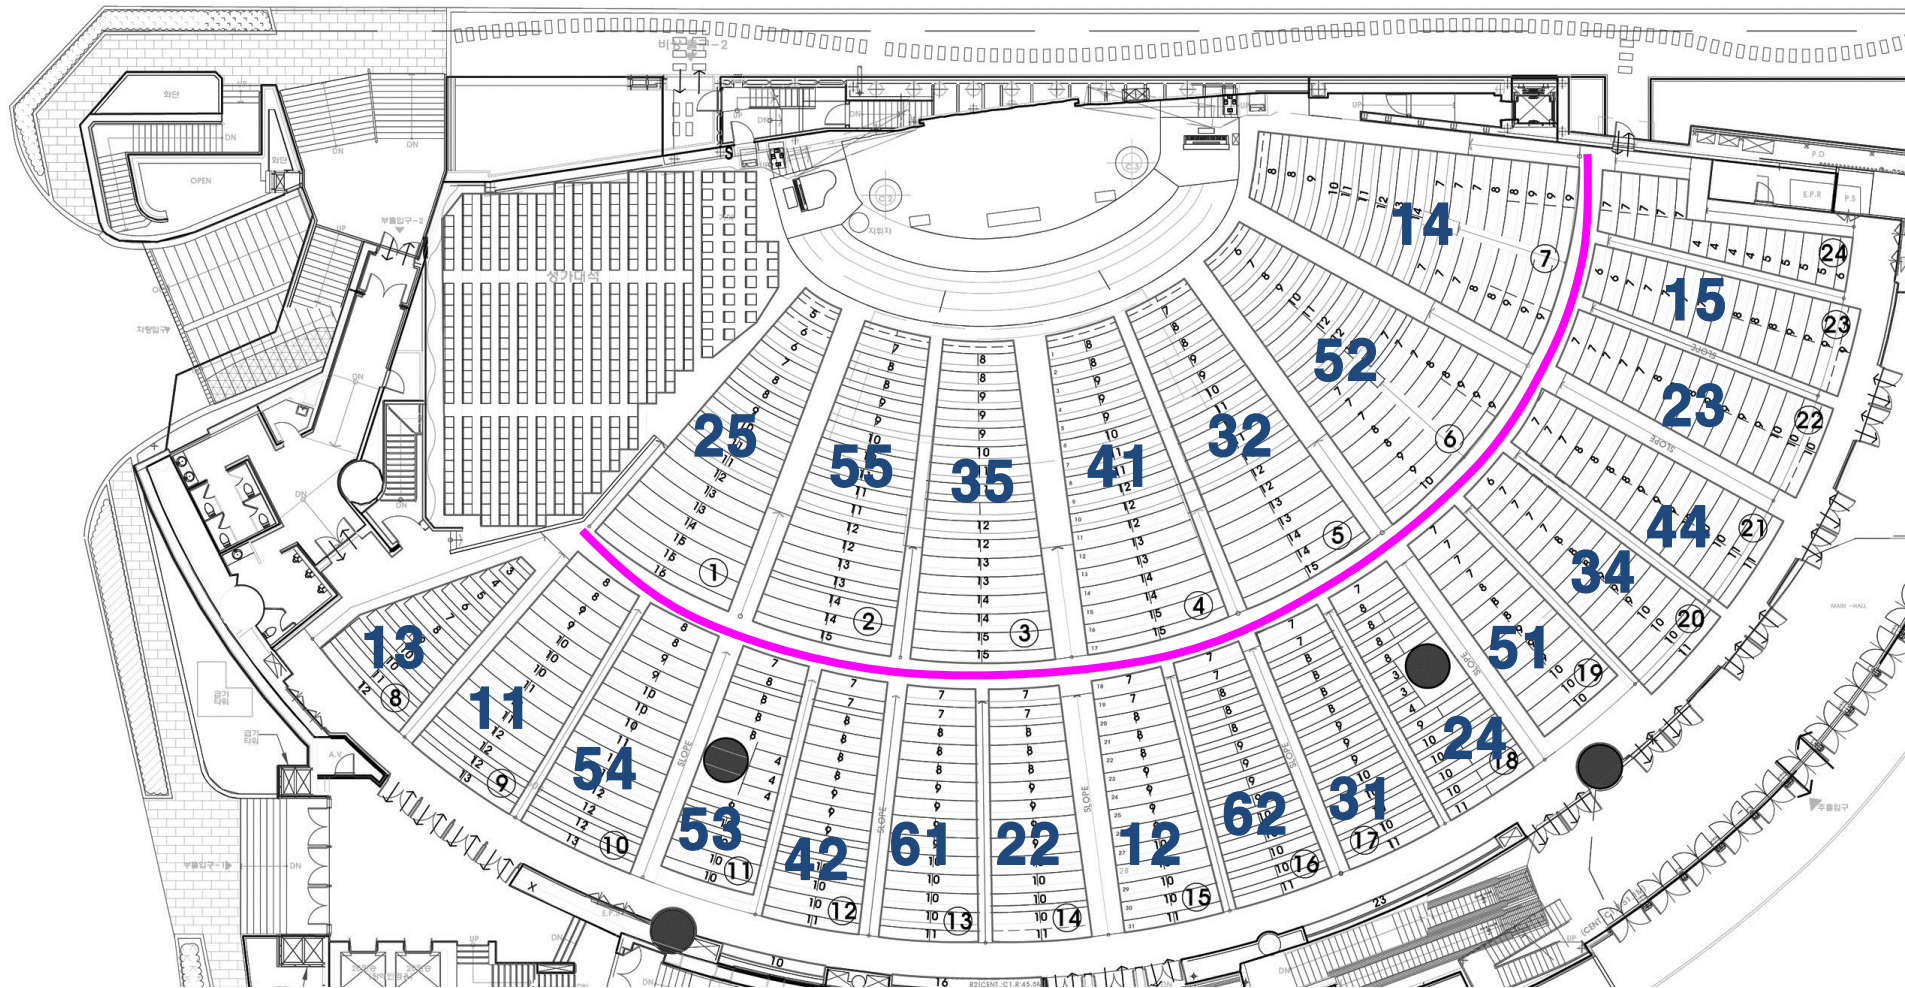

2016 1학기
수요 교육

새성전 좌석 배치도 (1층)

★ 조정은 교구 간에 협력하여 해주시길 바랍니다 ★

2-3 층

64

43

65

21

33

63

방외구획

기인동

기인동

E.P.S.

OPEN

CONTROL BOOTH

P

O

19

18

17

16

15

14

13

12

11

10

9

8

7

6