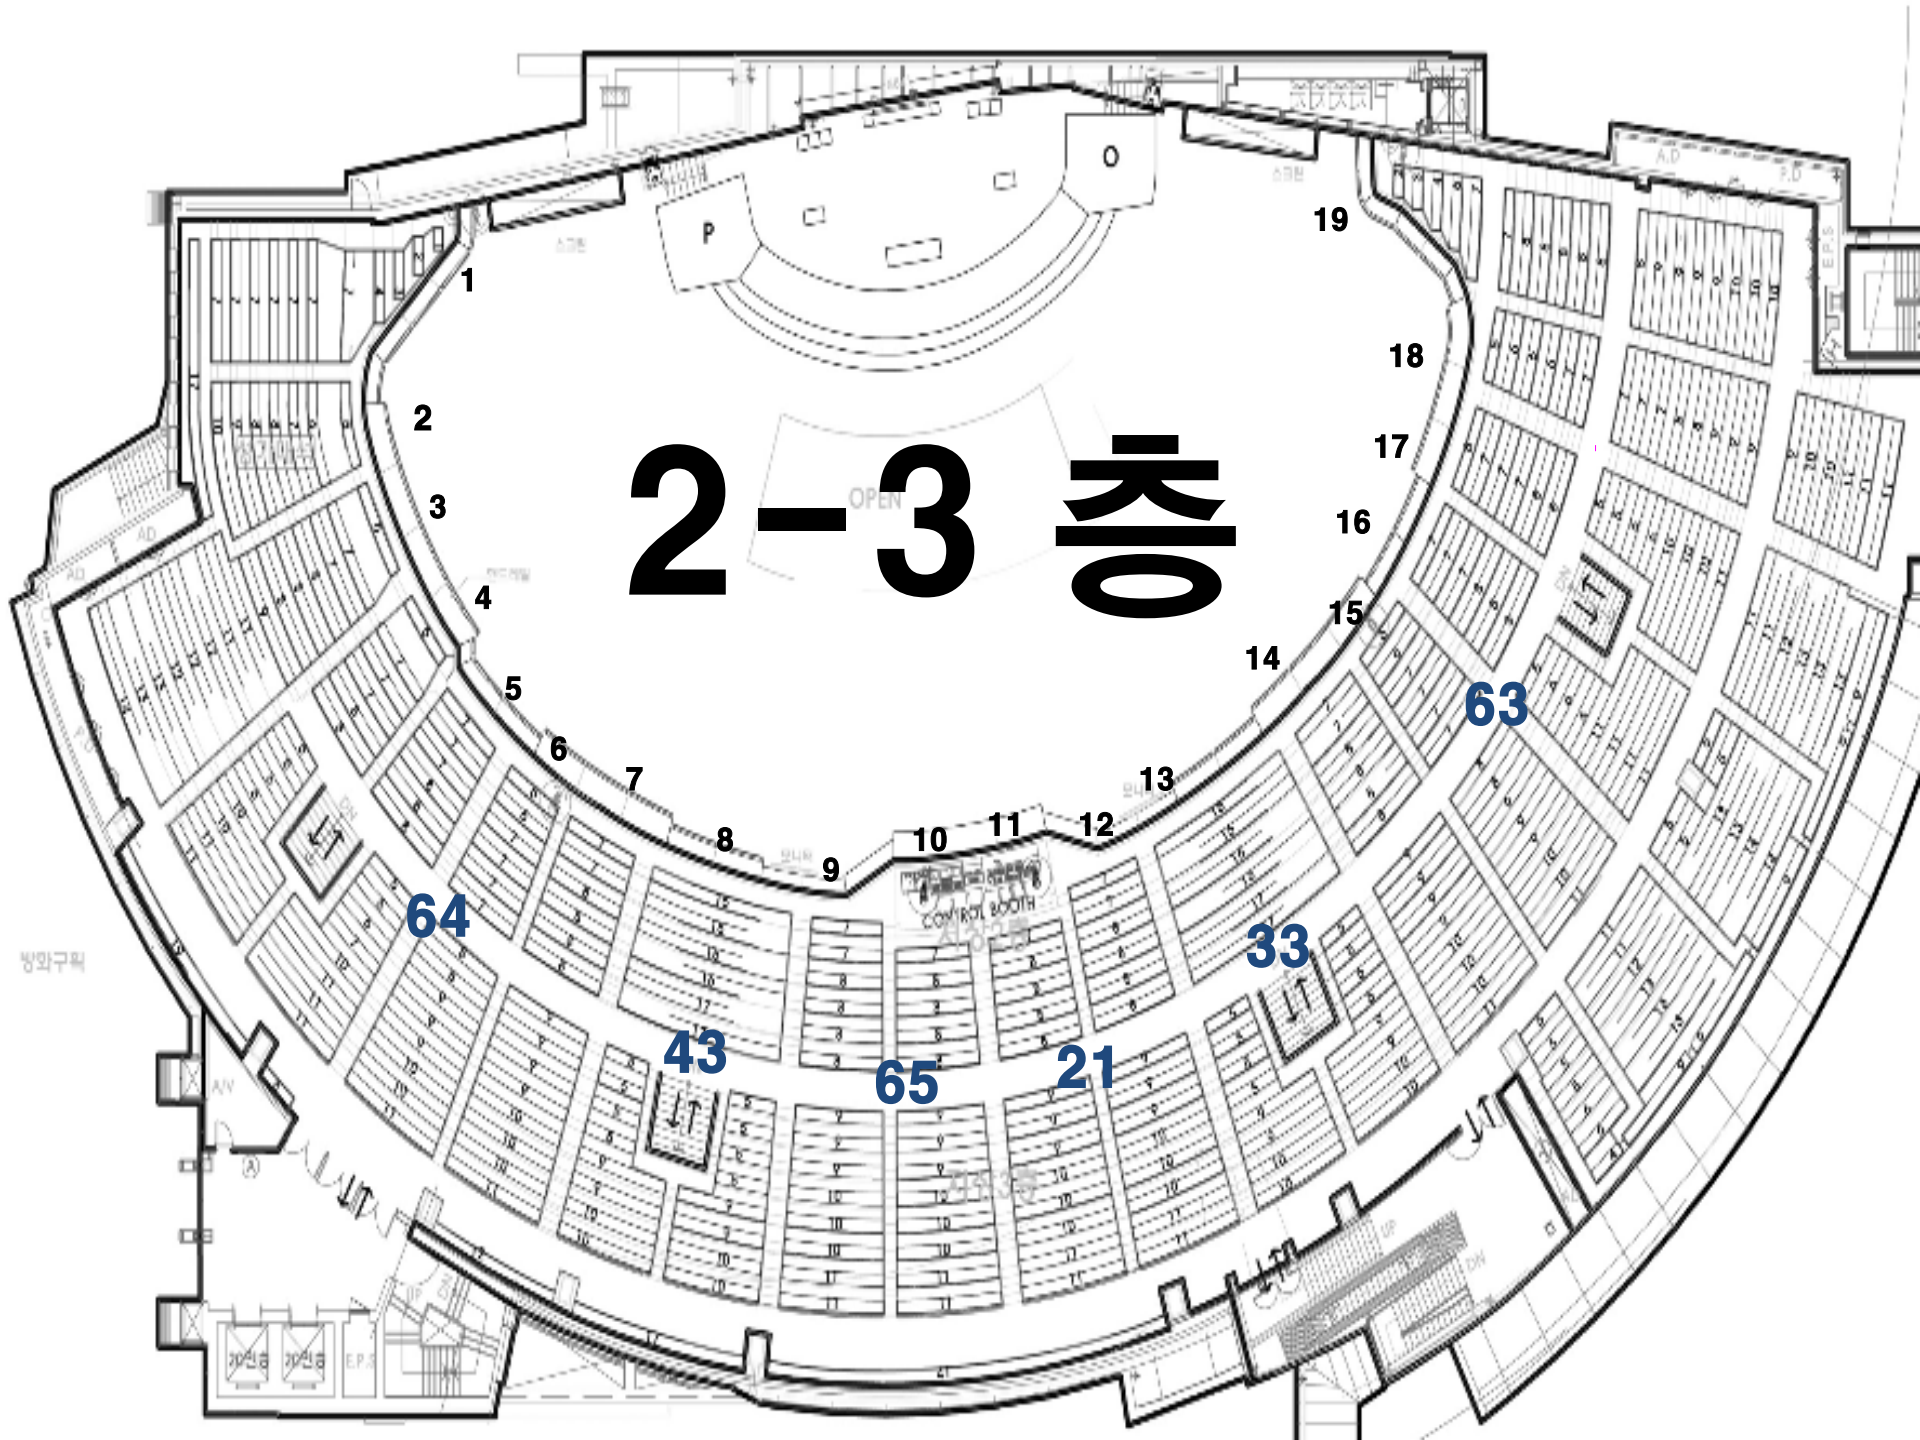

2016 1학기
수요 교육

새성전 좌석 배치도 (1층)

★ 조정은 교구 간에 협력하여 해주시길 바랍니다 ★

2-3 층

64

43

65

21

33

63

방외구획

기인동

기인동

E.P.S.

OPEN

CONTROL BOOTH

P

O

19

18

17

16

15

14

13

12

11

10

9

8

7

6